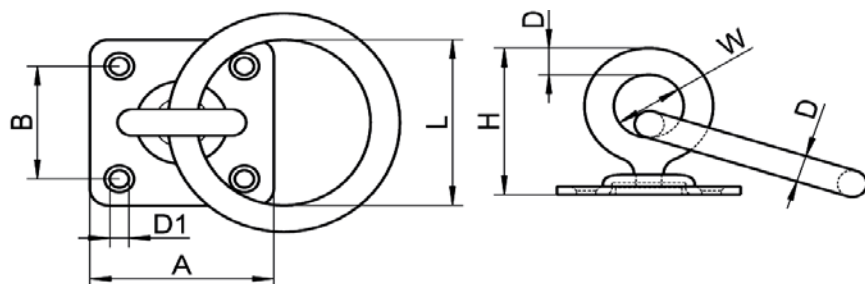

ART. 8397

Basi rettangolari stampate con occhiolo girevole e anello, aisi 304 / A2

Pad eye, swivel with ring assy, square base, stamped and welded aisi 304 / A2

Codice Articolo <i>Item Number</i>	D (mm)	A (mm)	B (mm)	H (mm)	H1 (mm)	W (mm)	D1 (mm)	 Box	 Master carton	 Pallet
83970600004	6	40	40	26	17	17	5,3	20	200	8000
83970800004	8	50	50	33	22	20	6,3	10	100	4000

Attenzione!!! Le dimensioni riportate nelle schede tecniche, possono subire variazioni minime da lotto a lotto e a seconda della produzione.

In particolare, non praticare i fori prima di ricevere il prodotto.

Pay attention!! The dimensions shown in the data sheets are subject to minimal variations (different production line batch).

In particular, do not drill the holes before receiving the product.